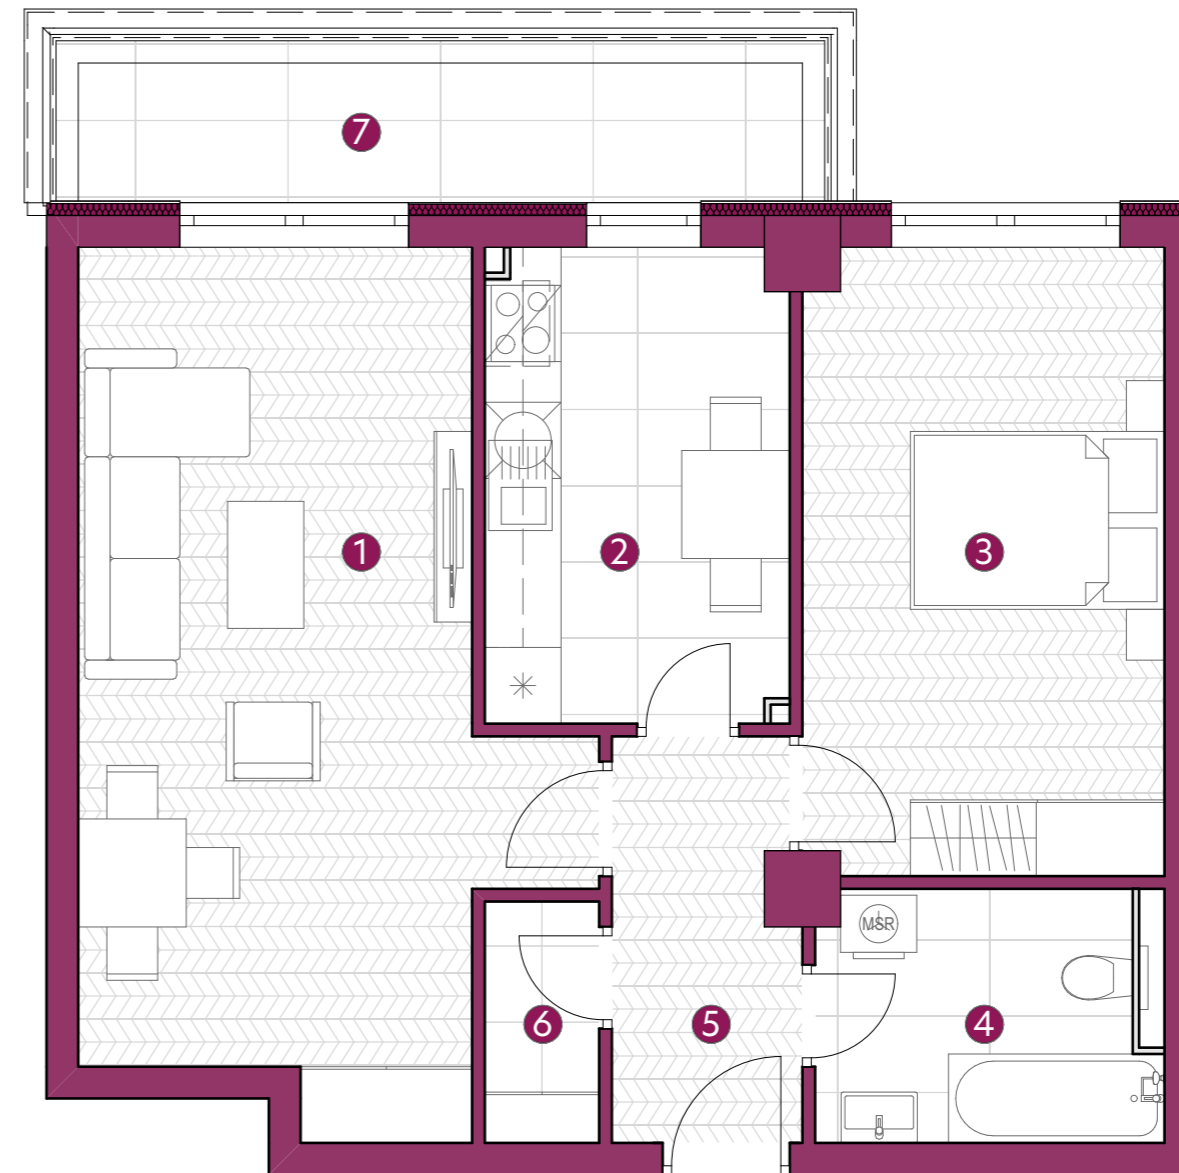

Apartament  
2 CAMERE

TIP 1A

64,5m<sup>2</sup>

Cladire | Q1, Q4, Q6, Q7

Etaj | 1-5

SUPRAFETE UTILE

1 Living	22,01m <sup>2</sup>
2 Bucatarie	8,93m <sup>2</sup>
3 Dormitor	13,94m <sup>2</sup>
4 Baie	5,45m <sup>2</sup>
5 Hol	4,53m <sup>2</sup>
6 Debara	1,71m <sup>2</sup>
7 Balcon	7,93m <sup>2</sup>